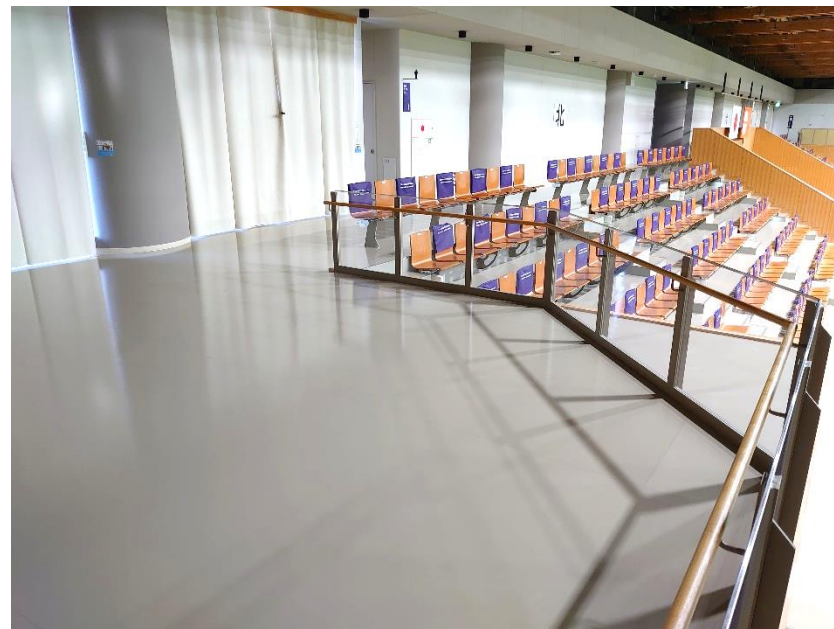

パーキング・パーミット制度対応区画 5台分 区画 3.5m×5.0m

玄関に段差はありません。車いすやベビーカーはそのままお入りいただけます。

◆1階ロビー・ラウンジ、エレベーター

※エレベーターは車いす対応（出入口幅 0.9m、かご寸法 1.5m×1.6m）

◆各道場の出入口

主道場 出入口 ※段差はありません

柔道場 出入口 ※段差はありません

剣道場 出入口 ※段差はありません

◆バリアフリースイレ（1階） ※オストメイト対応

おむつ交換や衣服着脱のためのシート
（折りたたみ可）

フィッティングボード（着替え台）
（折りたたみ可）

◆バリアフリースイレ（2階） ※オストメイト対応

フィッティングボード（着替え台）
（折りたたみ可）

◆ 1階 だれでもトイレ（オールジェンダートイレ）

2 個室あり

◆1階 多目的更衣室

ロッカー、ベンチを設置しております。

「家族更衣室」「異性介助更衣室」「ケアルーム」
としてご利用いただけます。

◆1階 ベビールーム

おむつ交換台、いす、給湯設備あり

◆車いす使用の方のための観覧スペース

■主道場 2 階観覧席

◆車いす使用の方のための観覧スペース

■柔道場

最前列の座席は取り外し可能

◆車いす使用の方のための観覧スペース

■剣道場

◆2階玄関・スロープ

玄関に段差はありません。車いすやベビーカーもそのままお入りいただけます。

スロープは両側に“手すり”があります。（スロープ勾配 1/15 程度）