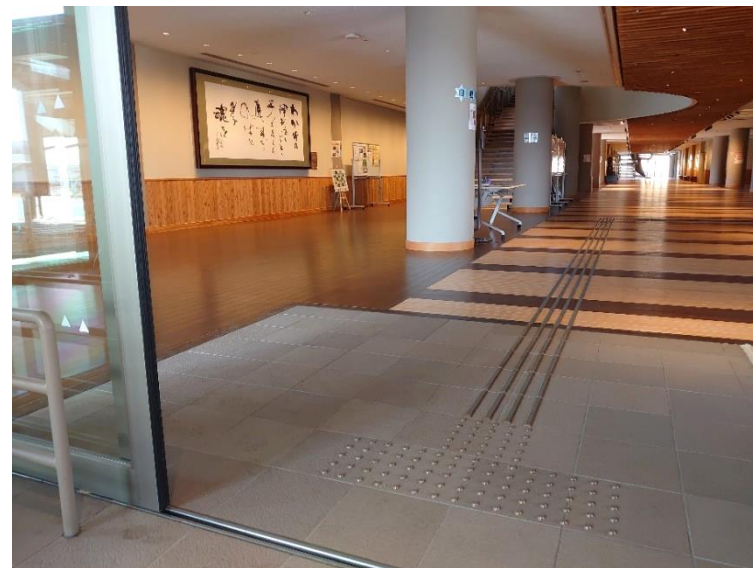

2F

バリアフリー プレミアム

自動ドア
段差なし
スロープ

2階玄関

エレベーター

車いす使用者用
観覧スペース

バリアフリースペース
・オストメイト
・着替え台

◆駐車場・1階玄関

パーキング・パーミット制度対応区画 5台分 区画 3.5m×5.0m

玄関に段差はありません。車いすやベビーカーはそのままお入りいただけます。

◆1階ロビー・ラウンジ、エレベーター

※エレベーターは車いす対応（出入口幅 0.9m、かご寸法 1.5m×1.6m）

◆各道場の出入口

主道場 出入口 ※段差はありません

柔道場 出入口 ※段差はありません

剣道場 出入口 ※段差はありません

◆バリアフリースイレ（1階） ※オストメイト対応

おむつ交換や衣服着脱のためのシート
（折りたたみ可）

フィッティングボード（着替え台）
（折りたたみ可）

◆バリアフリースイレ（2階） ※オストメイト対応

フィッティングボード（着替え台）
（折りたたみ可）

◆ 1階 だれでもトイレ（オールジェンダートイレ）

2 個室あり

◆1階 多目的更衣室

最前列の座席は取り外し可能

◆車いす使用の方のための観覧スペース

■剣道場

◆2階玄関・スロープ

玄関に段差はありません。車いすやベビーカーもそのままお入りいただけます。

スロープは両側に“手すり”があります。（スロープ勾配 1/15 程度）