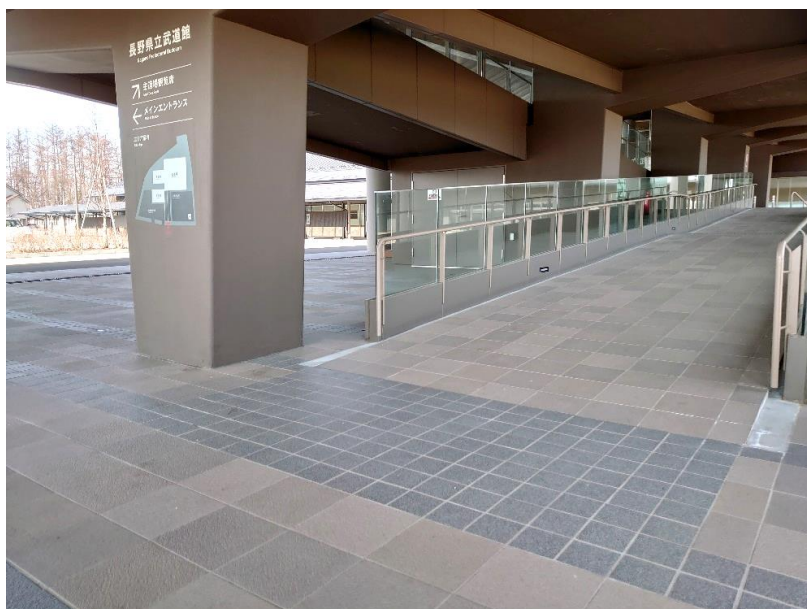

2F

バリアフリー プレミアム

自動ドア
段差なし
スロープ

2階玄関

エレベーター

車いす使用者用
観覧スペース

バリアフリースペース
・オストメイト
・着替え台

◆駐車場・1階玄関

パーキング・パーミット制度対応区画 5台分 区画 3.5m×5.0m

玄関に段差はありません。車いすやベビーカーはそのままお入りいただけます。

◆1階ロビー・ラウンジ、エレベーター

※エレベーターは車いす対応（出入口幅 0.9m、かご寸法 1.5m×1.6m）

◆各道場の出入口

主道場 出入口 ※段差はありません

柔道場 出入口 ※段差はありません

剣道場 出入口 ※段差はありません

最前列の座席は取り外し可能

◆車いす使用の方のための観覧スペース

■剣道場

◆2階玄関・スロープ

玄関に段差はありません。車いすやベビーカーもそのままお入りいただけます。

スロープは両側に“手すり”があります。（スロープ勾配 1/15 程度）