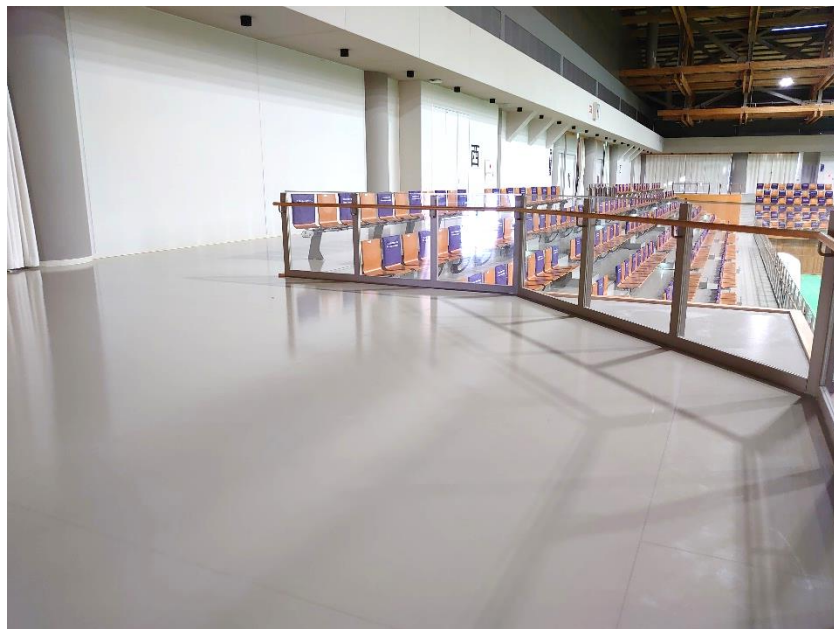

パーキング・パーミット制度対応区画 5台分 区画 3.5m×5.0m

玄関に段差はありません。車いすやベビーカーはそのままお入りいただけます。

◆1階ロビー・ラウンジ、エレベーター

※エレベーターは車いす対応（出入口幅 0.9m、かご寸法 1.5m×1.6m）

◆各道場の出入口

主道場 出入口 ※段差はありません

柔道場 出入口 ※段差はありません

剣道場 出入口 ※段差はありません

◆バリアフリースイレ（1階） ※オストメイト対応

おむつ交換や衣服着脱のためのシート
（折りたたみ可）

フィッティングボード（着替え台）
（折りたたみ可）

◆バリアフリースイレ（2階） ※オストメイト対応

フィッティングボード（着替え台）
（折りたたみ可）

◆ 1階 だれでもトイレ（オールジェンダートイレ）

2 個室あり

◆1階 多目的更衣室

ロッカー、ベンチを設置しております。

「家族更衣室」「異性介助更衣室」「ケアルーム」
としてご利用いただけます。

◆1階 ベビールーム

おむつ交換台、いす、給湯設備あり

◆車いす使用の方のための観覧スペース

■主道場 2 階観覧席

◆車いす使用の方のための観覧スペース

■柔道場

最前列の座席は取り外し可能

◆車いす使用の方のための観覧スペース

■剣道場

◆2階玄関・スロープ

玄関に段差はありません。車いすやベビーカーもそのままお入りいただけます。

スロープは両側に“手すり”があります。（スロープ勾配 1/15 程度）