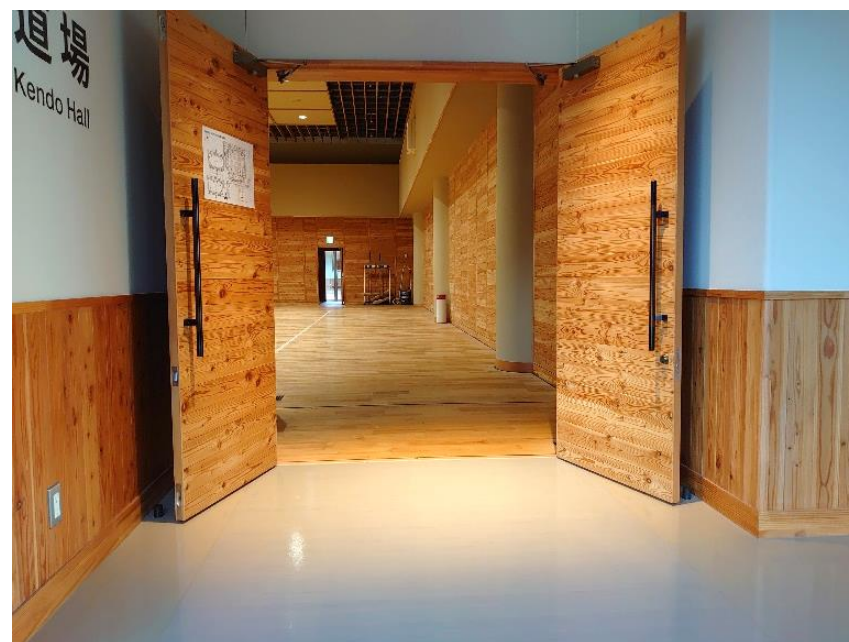

2F

バリアフリー プレミアム

自動ドア
段差なし
スロープ

2階玄関

エレベーター

車いす使用者用
観覧スペース

バリアフリースペース
・オストメイト
・着替え台

◆駐車場・1階玄関

パーキング・パーミット制度対応区画 5台分 区画 3.5m×5.0m

玄関に段差はありません。車いすやベビーカーはそのままお入りいただけます。

◆1階ロビー・ラウンジ、エレベーター

※エレベーターは車いす対応（出入口幅 0.9m、かご寸法 1.5m×1.6m）

◆各道場の出入口

主道場 出入口 ※段差はありません

柔道場 出入口 ※段差はありません

剣道場 出入口 ※段差はありません

◆バリアフリースイレ（1階） ※オストメイト対応

おむつ交換や衣服着脱のためのシート
（折りたたみ可）

フィッティングボード（着替え台）
（折りたたみ可）

◆バリアフリースイレ（2階） ※オストメイト対応

フィッティングボード（着替え台）
（折りたたみ可）

◆ 1階 だれでもトイレ（オールジェンダートイレ）

2 個室あり

◆1階 多目的更衣室