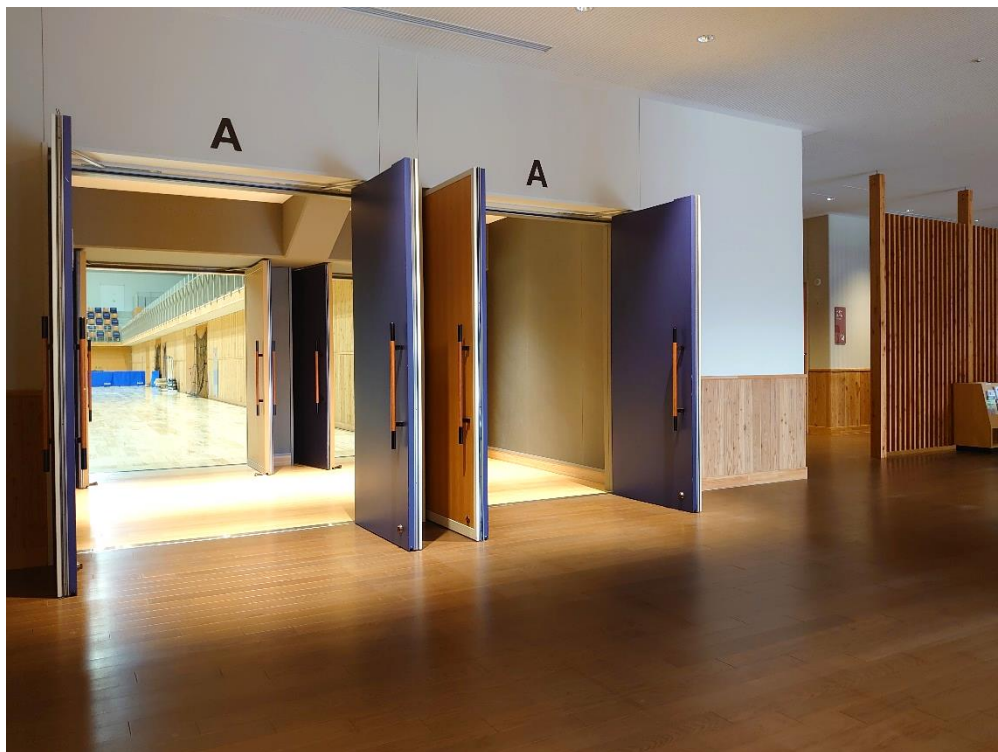

2F

バリアフリー プレミアム

自動ドア
段差なし
スロープ

2階玄関

エレベーター

車いす使用者用
観覧スペース

バリアフリースペース
・オストメイト
・着替え台

◆駐車場・1階玄関

パーキング・パーミット制度対応区画 5台分 区画 3.5m×5.0m

玄関に段差はありません。車いすやベビーカーはそのままお入りいただけます。

◆1階ロビー・ラウンジ、エレベーター

※エレベーターは車いす対応（出入口幅 0.9m、かご寸法 1.5m×1.6m）

◆各道場の出入口

主道場 出入口 ※段差はありません

柔道場 出入口 ※段差はありません

剣道場 出入口 ※段差はありません

◆バリアフリースイレ（1階） ※オストメイト対応

おむつ交換や衣服着脱のためのシート
（折りたたみ可）

フィッティングボード（着替え台）
（折りたたみ可）

◆バリアフリースイレ（2階） ※オストメイト対応

フィッティングボード（着替え台）
（折りたたみ可）

◆ 1階 だれでもトイレ（オールジェンダートイレ）

2 個室あり

◆1階 多目的更衣室

ロッカー、ベンチを設置しております。

「家族更衣室」「異性介助更衣室」「ケアルーム」
としてご利用いただけます。

◆1階 ベビールーム

おむつ交換台、いす、給湯設備あり

◆車いす使用の方のための観覧スペース

■主道場 2 階観覧席

◆車いす使用の方のための観覧スペース

■柔道場