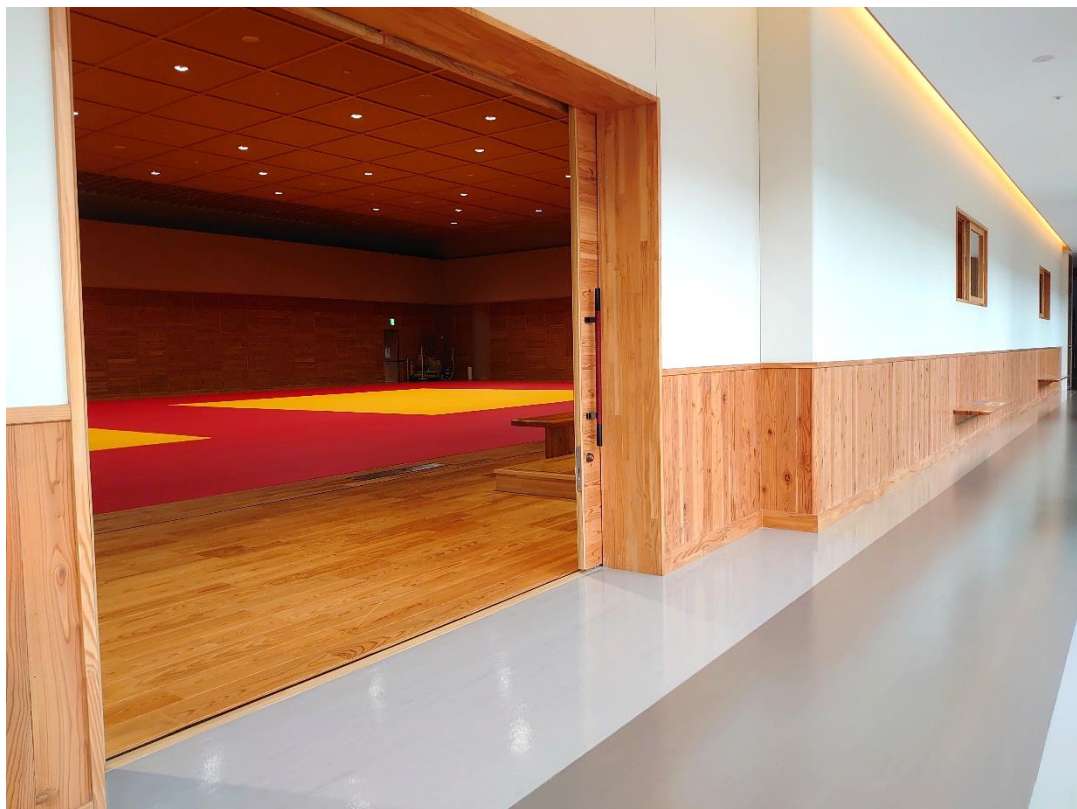

2F

バリアフリー プレミアム

自動ドア
段差なし
スロープ

2階玄関

エレベーター

車いす使用者用
観覧スペース

バリアフリースペース
・オストメイト
・着替え台

◆駐車場・1階玄関

パーキング・パーミット制度対応区画 5台分 区画 3.5m×5.0m

玄関に段差はありません。車いすやベビーカーはそのままお入りいただけます。

◆1階ロビー・ラウンジ、エレベーター

※エレベーターは車いす対応（出入口幅 0.9m、かご寸法 1.5m×1.6m）

◆各道場の出入口

主道場 出入口 ※段差はありません

柔道場 出入口 ※段差はありません

剣道場 出入口 ※段差はありません

◆バリアフリースイレ（1階） ※オストメイト対応

おむつ交換や衣服着脱のためのシート
（折りたたみ可）

フィッティングボード（着替え台）
（折りたたみ可）

◆バリアフリースイレ（2階） ※オストメイト対応

フィッティングボード（着替え台）
（折りたたみ可）

◆ 1階 だれでもトイレ（オールジェンダートイレ）

2 個室あり

◆1階 多目的更衣室