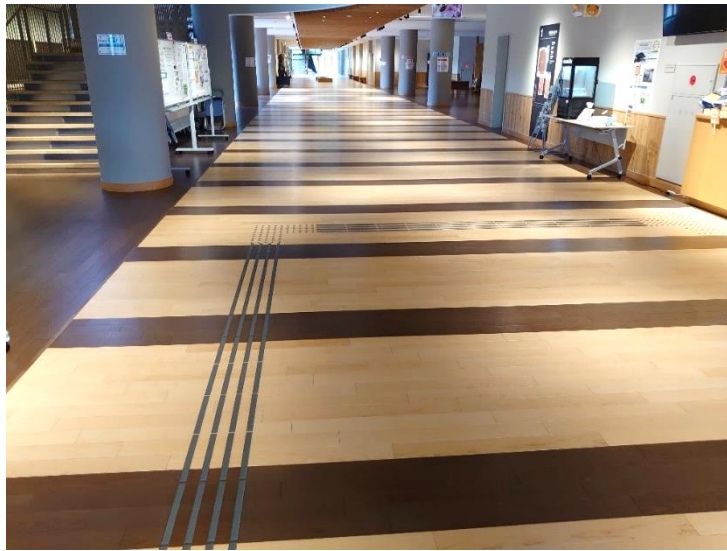

2F

バリアフリー プレミアム

自動ドア
段差なし
スロープ

2階玄関

エレベーター

車いす使用者用
観覧スペース

バリアフリースペース
・オストメイト
・着替え台

◆駐車場・1階玄関

パーキング・パーミット制度対応区画 5台分 区画 3.5m×5.0m

玄関に段差はありません。車いすやベビーカーはそのままお入りいただけます。

◆1階ロビー・ラウンジ、エレベーター

※エレベーターは車いす対応（出入口幅 0.9m、かご寸法 1.5m×1.6m）

◆各道場の出入口

主道場 出入口 ※段差はありません

柔道場 出入口 ※段差はありません

剣道場 出入口 ※段差はありません

◆バリアフリースイレ（1階） ※オストメイト対応

おむつ交換や衣服着脱のためのシート
（折りたたみ可）

フィッティングボード（着替え台）
（折りたたみ可）

◆バリアフリースイレ（2階） ※オストメイト対応

フィッティングボード（着替え台）
（折りたたみ可）

◆ 1階 だれでもトイレ（オールジェンダートイレ）

2 個室あり

◆1階 多目的更衣室

最前列の座席は取り外し可能

◆車いす使用の方のための観覧スペース

■剣道場

◆2階玄関・スロープ

玄関に段差はありません。車いすやベビーカーもそのままお入りいただけます。

スロープは両側に“手すり”があります。（スロープ勾配 1/15 程度）