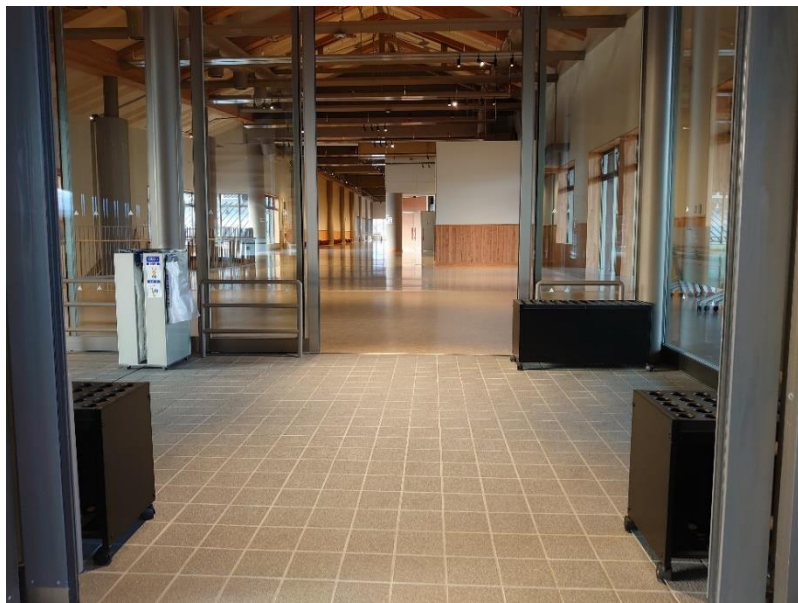

2F

バリアフリー プレミアム

自動ドア
段差なし
スロープ

2階玄関

エレベーター

車いす使用者用
観覧スペース

バリアフリースペース
・オストメイト
・着替え台

◆駐車場・1階玄関

パーキング・パーミット制度対応区画 5台分 区画 3.5m×5.0m

玄関に段差はありません。車いすやベビーカーはそのままお入りいただけます。

◆1階ロビー・ラウンジ、エレベーター

※エレベーターは車いす対応（出入口幅 0.9m、かご寸法 1.5m×1.6m）

◆各道場の出入口

主道場 出入口 ※段差はありません

柔道場 出入口 ※段差はありません

剣道場 出入口 ※段差はありません

◆バリアフリースイレ（1階） ※オストメイト対応

おむつ交換や衣服着脱のためのシート
（折りたたみ可）

フィッティングボード（着替え台）
（折りたたみ可）

◆バリアフリースイレ（2階） ※オストメイト対応

フィッティングボード（着替え台）
（折りたたみ可）

◆ 1階 だれでもトイレ（オールジェンダートイレ）

2 個室あり

◆1階 多目的更衣室

最前列の座席は取り外し可能

◆車いす使用の方のための観覧スペース

■剣道場

◆2階玄関・スロープ

玄関に段差はありません。車いすやベビーカーもそのままお入りいただけます。

スロープは両側に“手すり”があります。（スロープ勾配 1/15 程度）