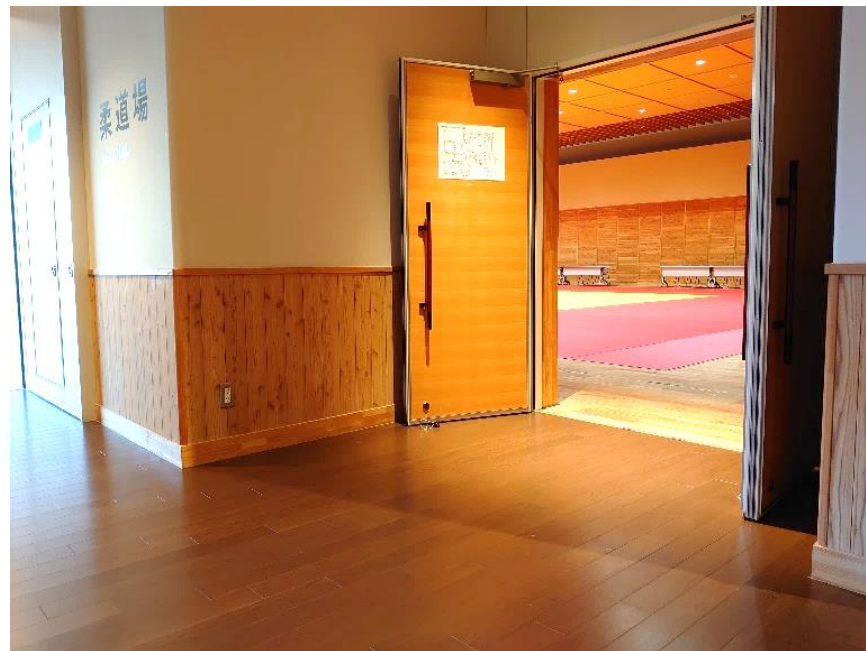

2F

バリアフリー プレミアム

自動ドア
段差なし
スロープ

2階玄関

エレベーター

車いす使用者用
観覧スペース

バリアフリースペース
・オストメイト
・着替え台

◆駐車場・1階玄関

パーキング・パーミット制度対応区画 5台分 区画 3.5m×5.0m

玄関に段差はありません。車いすやベビーカーはそのままお入りいただけます。

◆1階ロビー・ラウンジ、エレベーター

※エレベーターは車いす対応（出入口幅 0.9m、かご寸法 1.5m×1.6m）

◆各道場の出入口

主道場 出入口 ※段差はありません

柔道場 出入口 ※段差はありません

剣道場 出入口 ※段差はありません

◆バリアフリースイレ（1階） ※オストメイト対応

おむつ交換や衣服着脱のためのシート
（折りたたみ可）

フィッティングボード（着替え台）
（折りたたみ可）

◆バリアフリースイレ（2階） ※オストメイト対応

フィッティングボード（着替え台）
（折りたたみ可）

◆ 1階 だれでもトイレ（オールジェンダートイレ）

2 個室あり

◆1階 多目的更衣室